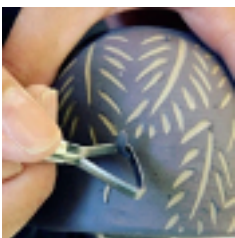

La tecnica dello sgraffito

Questa tecnica consiste nel preparare un oggetto o una piastrella in argilla e mentre questa è ancora fresca (umida) la si ricopre di ingobbio o smalto/ingobbio con l'ausilio di un pennello. Poi si asciuga leggermente la superficie con una pistola scaldante per rendere meno morbida la superficie dipinta e si inizia a incidere l'argilla rivelando il colore sottostante della terra (bianca o rossa).